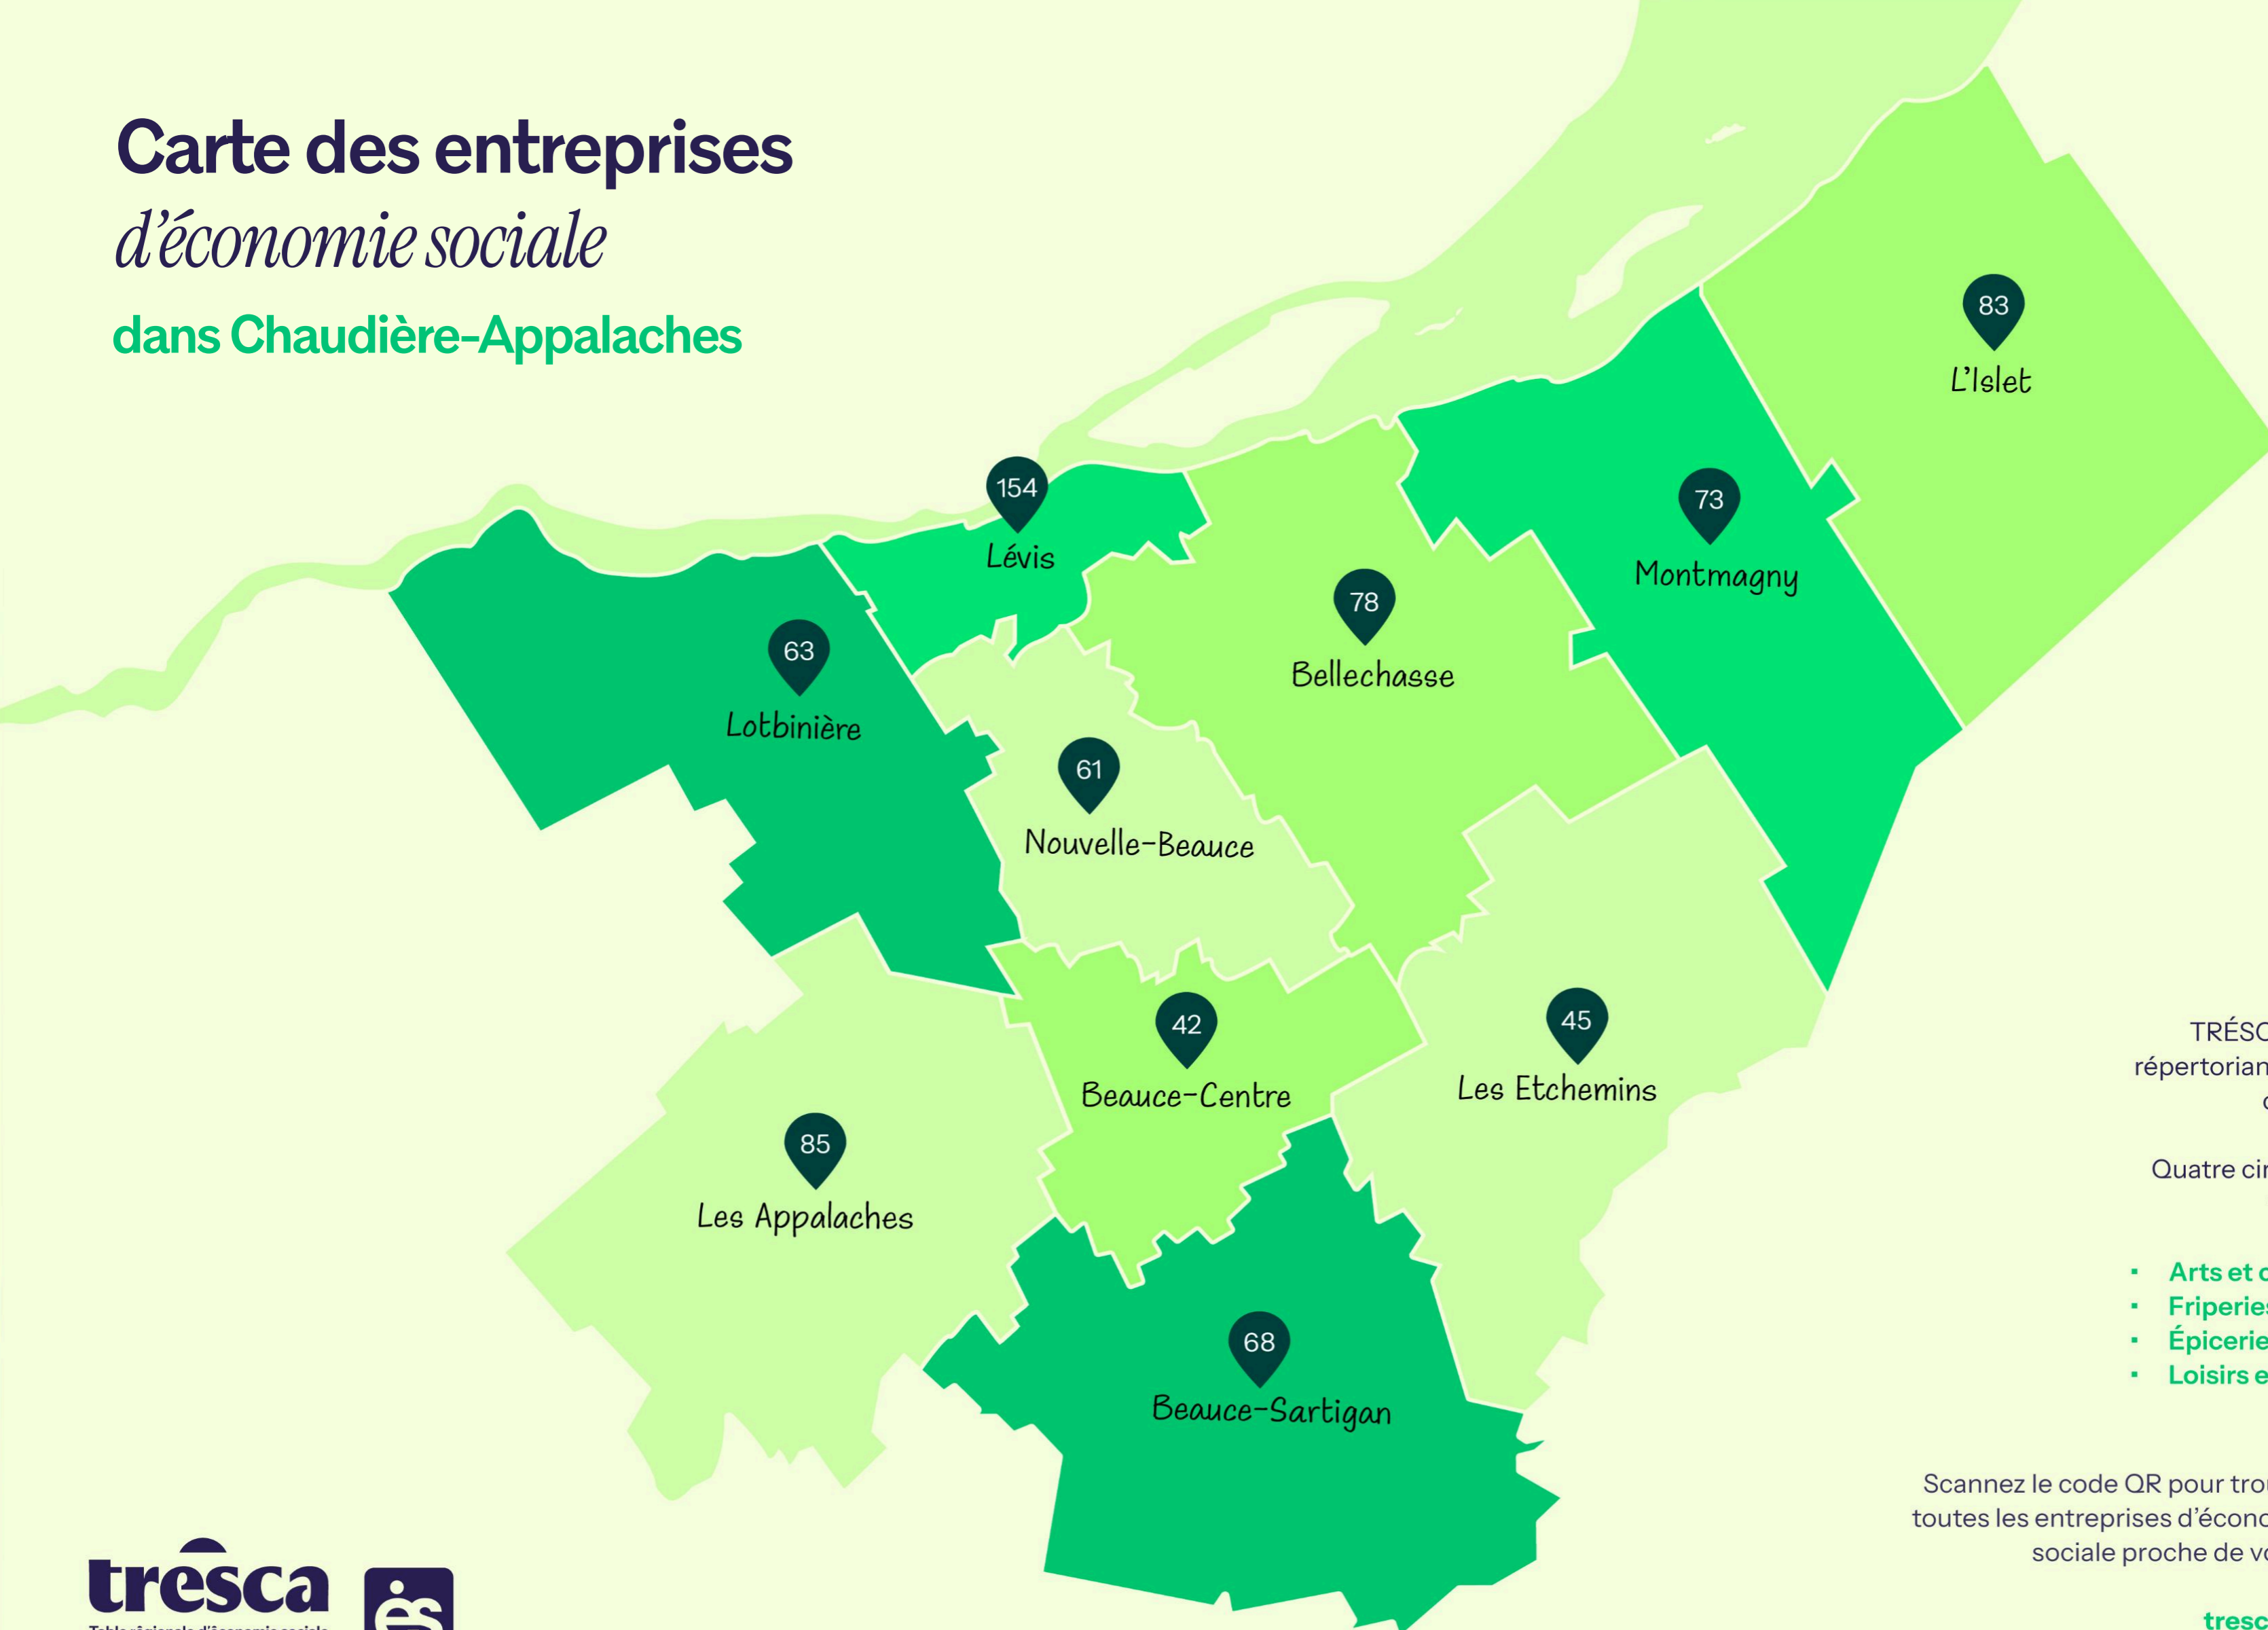

Carte des entreprises d'économie sociale dans Chaudière-Appalaches

TRÉSCA vous présente sa carte répertoriant plus de 700 entreprises collectives dans la région.

Quatre circuits sont proposés pour faciliter votre recherche :

- Arts et culture
- Friperies
- Épiceries et alimentation
- Loisirs et tourisme

Scannez le code QR pour trouver toutes les entreprises d'économie sociale proche de vous !